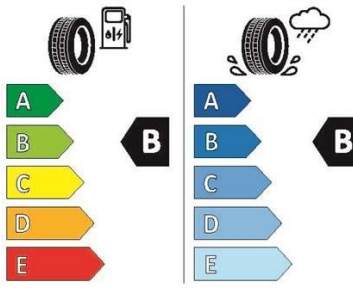

2020/740

Pozice: all/front

eprelUrl: <https://eprel.ec.europa.eu/qr/2199403>

GOODYEAR 724471

235/50R19 99 V C1