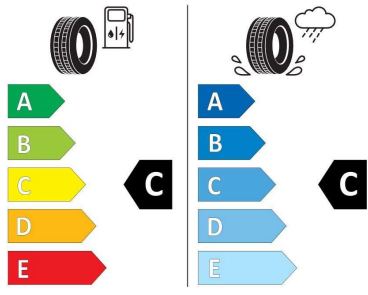

Pneu štítky

Tovární pneu štítek :

Pozice: unknown

eprelUrl: <https://eprel.ec.europa.eu/qr/1266389>

COOPER® 590524

235/55R18 104 H XL C1

2020/740

Pozice: all/front