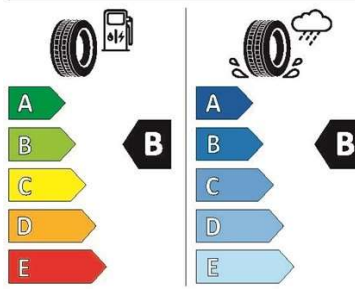

2020/740

Pozice: all/front

eprelUrl: <https://eprel.ec.europa.eu/qr/2199403>

GOODYEAR 724471

235/50R19 99 V C1