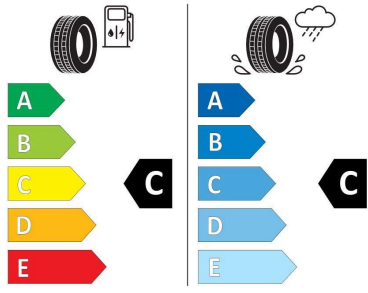

Pneu štítky

Tovární pneu štítek :

Pozice: unknown

eprelUrl: <https://eprel.ec.europa.eu/qr/1266389>

COOPER® 590524

235/55R18 104 H XL C1

2020/740

Pozice: all/front