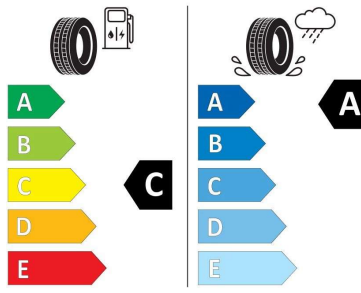

2020/740

Pozice: all/front

eprelUrl: <https://eprel.ec.europa.eu/qr/410918>

MICHELIN 538717

235/55R19 105 V C1