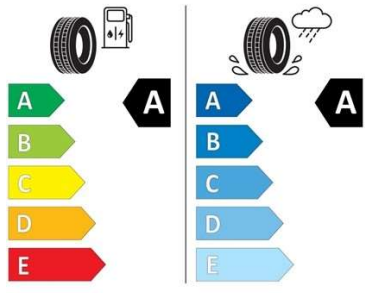

Pneu štítky

Tovární pneu štítek :

Pozice: all/front

eprelUrl: <https://eprel.ec.europa.eu/qr/1467270>

MICHELIN 525057

235/55R19 105 V XL C1

2020/740

Pozice: all/front