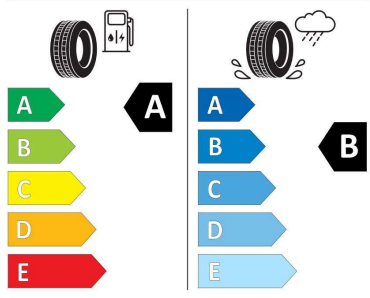

Pneu štítky

Tovární pneu štítek :

Pozice: all/front

eprelUrl: <https://eprel.ec.europa.eu/qr/409960>

MICHELIN 345504

235/55R18 100 V C1

2020/740